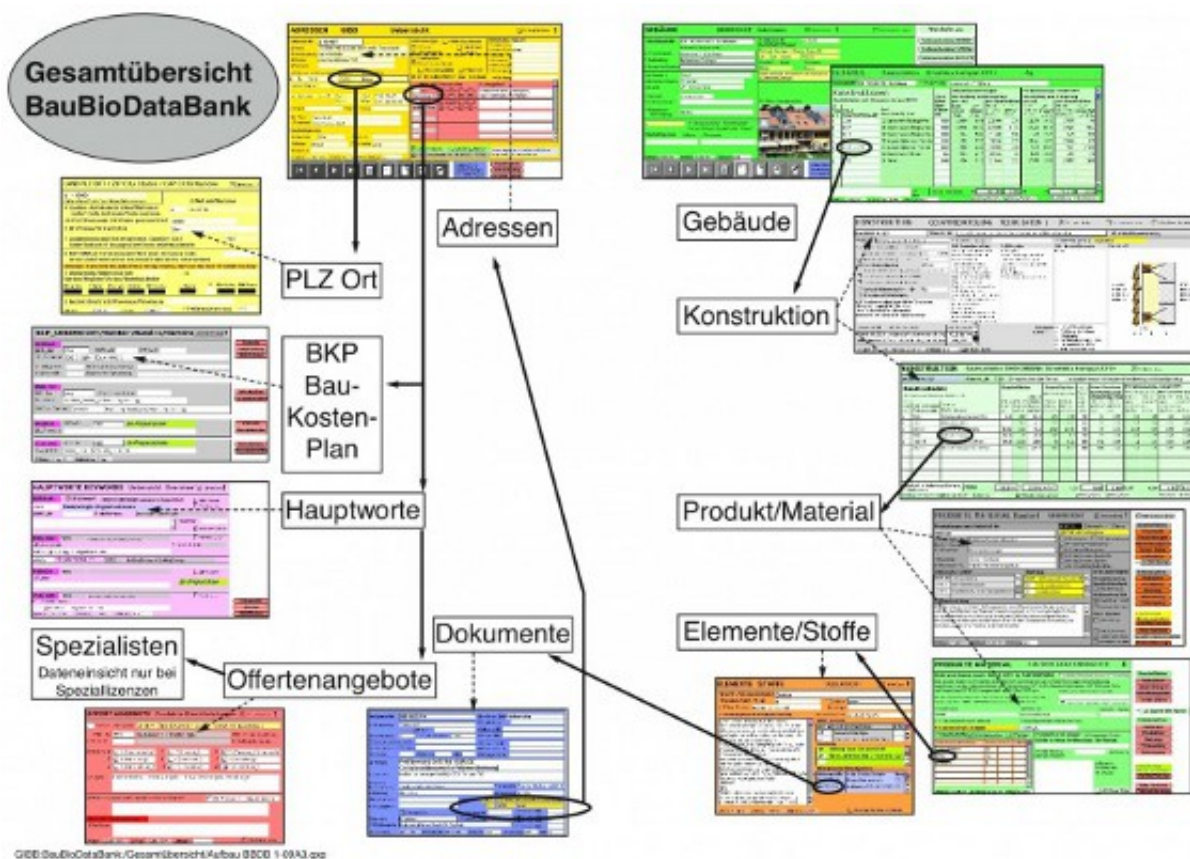

Infos & Links

BauBioDataBank

BauBioDataBank ist eine der grössten Datenbank zum Thema Baubiologie und Bauökologie

Die GIBBeco sammelt und ordnet seit über 40 Jahren Informationen zum breiten Thema der Baubiologie und Bauökologie. Eine umfangreiche Bibliothek und Mediothek, (seit 2020 der ZHAW-Bibliothek in Winterthur übergeben) komplett elektronisch erfasst und sortiert. Die GibbEcoDataBank ist zu einer der grössten Datensammlung angewachsen. Es sind fast 10'000 Datenfelder integriert in ca 60 relationalen Datenbanken. Das EDV-Programm BauBioDataBank ist in verschiedene Dateien aufgeteilt, die untereinander verknüpft sind und so einen schnellen Zugriff erlauben. Jede Datei hat zur Erkennung eine andere Maskenfarbe. Die zentrale Datei PRODUKT- und MATERIALDATEN enthält eine Tabelle mit der Deklaration der Inhaltsstoffe, die einen direkten Bezug zu den CHEMISCHEN ELEMENTEN und

BAUSTOFFDATEN haben. Alle Produktdaten-Felder können zur Datenquelle in den DOKUMENTEN zurückverfolgt werden. Die Hilfsfiles LAND/PLZ/ORT, STICHWORTE, BKP UEBERSICHT (Nummerncode mit viersprachig aufgeführten Arbeitsgattungen: D, E, F, I), erleichtern das Auffinden. In der Ebene der KONSTRUKTIONEN sind vorprogrammierte Suchbefehle und Listen z.B. für die U-Wert und Kostenberechnung nach CHF- und EUR-Währung integriert. Die BauEcoIndex-Berechnung von Konstruktionen nach der Publikation SIA D 0123 (Ökobilanzen nach KBOB), ermöglicht den Anwendern, die ökologische Belastung in einer frühen Planungsphase zu berechnen. Materialempfehlungen der GIBBeco, Literaturübersicht, etc.